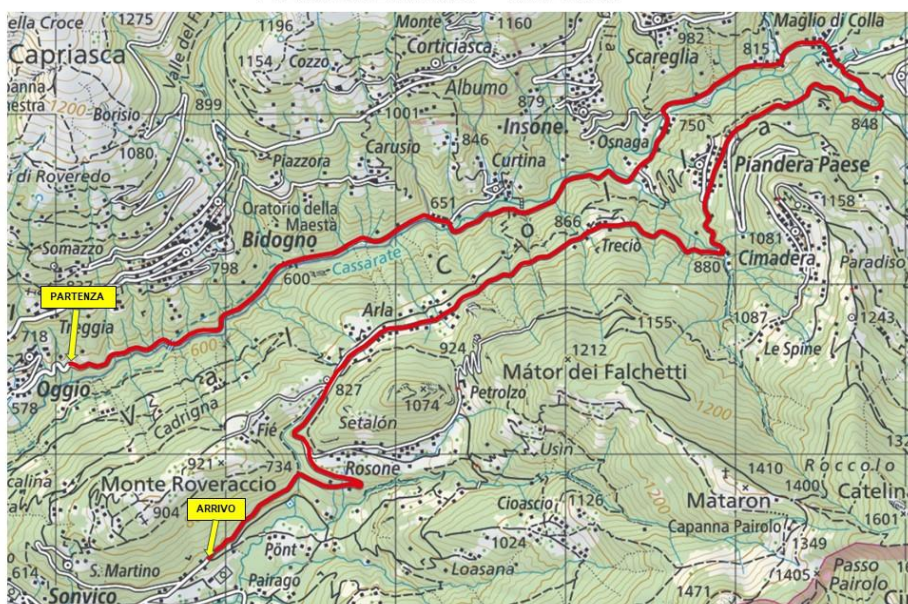

CHIUSURA dalle ore 08.45 alle ore 12.00 di Sabato 7 settembre 2019

CHIUSURA dalle ore 13.15 alle ore 16.00 di Sabato 7 settembre 2019

Dato quindi che le vetture dei concorrenti transiteranno a velocità elevate sul tratto citato, vi preghiamo di **evitare ogni spostamento** in vettura negli orari indicati al fine di permettere uno **svolgimento regolare e sicuro della manifestazione**.

L'avviso della chiusura della strada per ordine della Polizia Cantonale Ticinese è stato pubblicato sul Foglio Ufficiale del Canton Ticino ed affisso agli albi comunali dei Comuni interessati da percorso della competizione.

Su tutta la lunghezza del tratto indicato e negli orari citati sono disposti punti di sicurezza occupati da commissari adibiti alla vigilanza della gara e pure a vostra disposizione qualora doveste per motivi urgentissimi e previo accordo, via radio della nostra organizzazione, spostarvi in vettura.

Speriamo di non arrecarvi danno alcuno con queste imposizioni che siamo convinti accetterete dando prova di comprensione verso lo sport automobilistico cantonale e nazionale.

Vi ringraziamo sin d'ora per la collaborazione e rimaniamo a vostra disposizione per ulteriori informazioni.

Il Comitato d'Organizzazione

PS VALCOLLA 2019 - KM. 12.700

COMITATO RALLY casella postale 204 – 6828 Balerna

Tel. +4191 683 50 00 Fax +4191 683 51 51

www.rallyticino.com e-mail: info@rallyticino.com