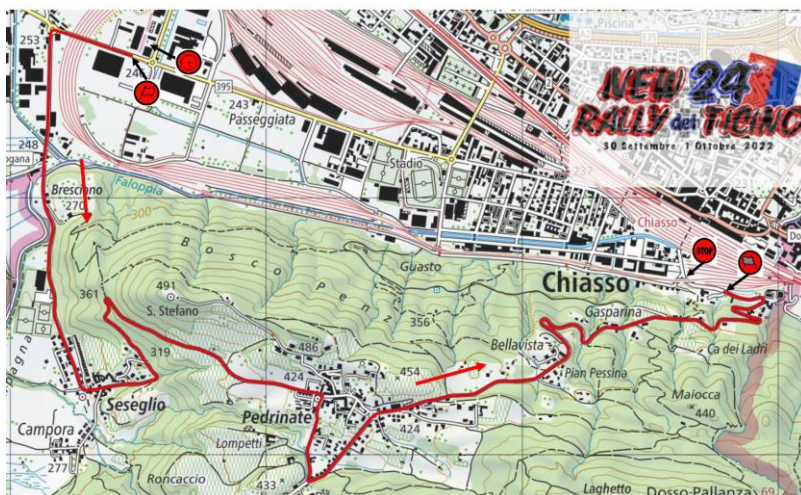

CHIUSURA dalle ore 08.00 alle ore 11.15 di Sabato 1 ottobre 2022

CHIUSURA dalle ore 17.00 alle ore 19.30 di Sabato 1 ottobre 2022

Dato quindi che le vetture dei concorrenti transiteranno a velocità elevate sul tratto citato, vi preghiamo di **evitare ogni spostamento** in vettura negli orari indicati al fine di permettere uno **svolgimento regolare e sicuro della manifestazione**.

L'avviso della chiusura della strada per ordine della Polizia Cantonale Ticinese è stato pubblicato sul Foglio Ufficiale del Canton Ticino ed affisso agli albi comunali dei Comuni interessati da percorso della competizione.

Su tutta la lunghezza del tratto indicato e negli orari citati sono disposti punti di sicurezza occupati da commissari adibiti alla vigilanza della gara e pure a vostra disposizione qualora doveste per motivi urgentissimi e previo accordo, via radio della nostra organizzazione, spostarvi in vettura.

Speriamo di non arrecarvi danno alcuno con queste imposizioni che siamo convinti accetterete dando prova di comprensione verso lo sport automobilistico cantonale e nazionale.

Vi ringraziamo sin d'ora per la collaborazione e rimaniamo a vostra disposizione per ulteriori informazioni.

PS PENZ (km 6,600)

Il Comitato d'Organizzazione

COMITATO RALLY casella postale 35
- 6828 Balerna

Tel. +4191 683 50 00 Fax +4191 683 51 51

www.rallyticino.com e-mail: info@rallyticino.com