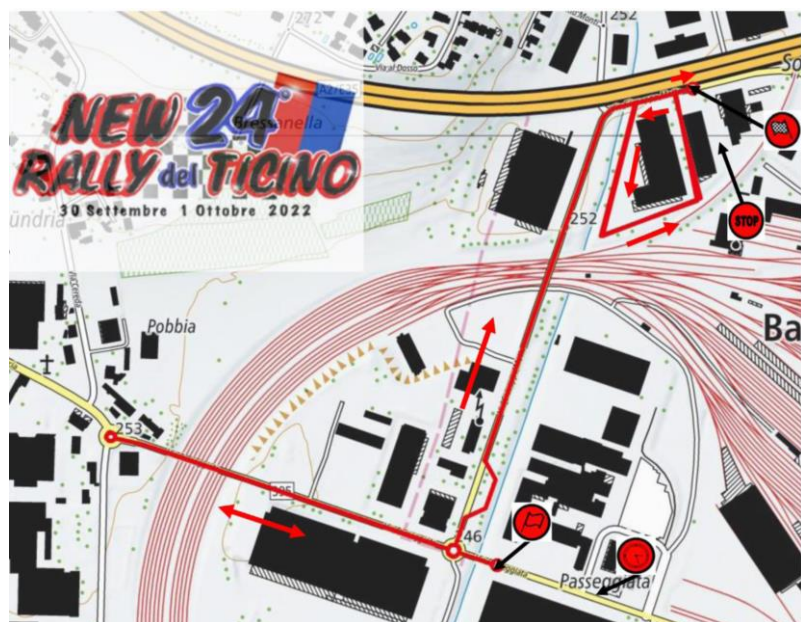

**Tutti i comuni interessati dal tratto di strada - vedi cartina :
BALERNA , NOVAZZANO**

CHIUSURA dalle ore 20.00 alle ore 23.45 di Venerdì 30 settembre 2022

Dato quindi che le vetture dei concorrenti transiteranno a velocità elevate sul tratto citato, vi preghiamo di **evitare ogni spostamento** in vettura negli orari indicati al fine di permettere uno **svolgimento regolare e sicuro della manifestazione**.

L'avviso della chiusura della strada per ordine della Polizia Cantonale Ticinese è stato pubblicato sul Foglio Ufficiale del Canton Ticino ed affisso agli albi comunali dei Comuni interessati da percorso della competizione.

Su tutta la lunghezza del tratto indicato e negli orari citati sono disposti punti di sicurezza occupati da commissari adibiti alla vigilanza della gara e pure a vostra disposizione qualora doveste per motivi urgentissimi e previo accordo, via radio della nostra organizzazione, spostarvi in vettura.

Speriamo di non arrecarvi danno alcuno con queste imposizioni che siamo convinti accetterete dando prova di comprensione verso lo sport automobilistico cantonale e nazionale. Vi ringraziamo sin d'ora per la collaborazione e rimaniamo a vostra disposizione per ulteriori informazioni.

Il Comitato d'Organizzazione

COMITATO RALLY casella postale 35
- 6828 Balerna

Tel. +4191 683 50 00 Fax +4191 683 51 51

www.rallyticino.com e-mail: info@rallyticino.com